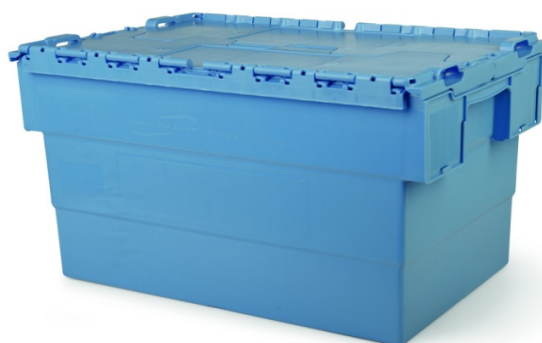

Lengte (mm) 548

Breedte (mm) 365

Hoogte (mm) 338

Materiaal:

PP

Gewicht en volume:

Gewicht (kg) 3,65

Volume (l) 64

Verpakking:

Palleteenheid 64

Kleuren:

Standaard kleuren Blauw (626) zwart (093)

CONTACTGEGEVENS:

De Vos Trading B.V.

Rederijweg 21

4906 CX Oosterhout